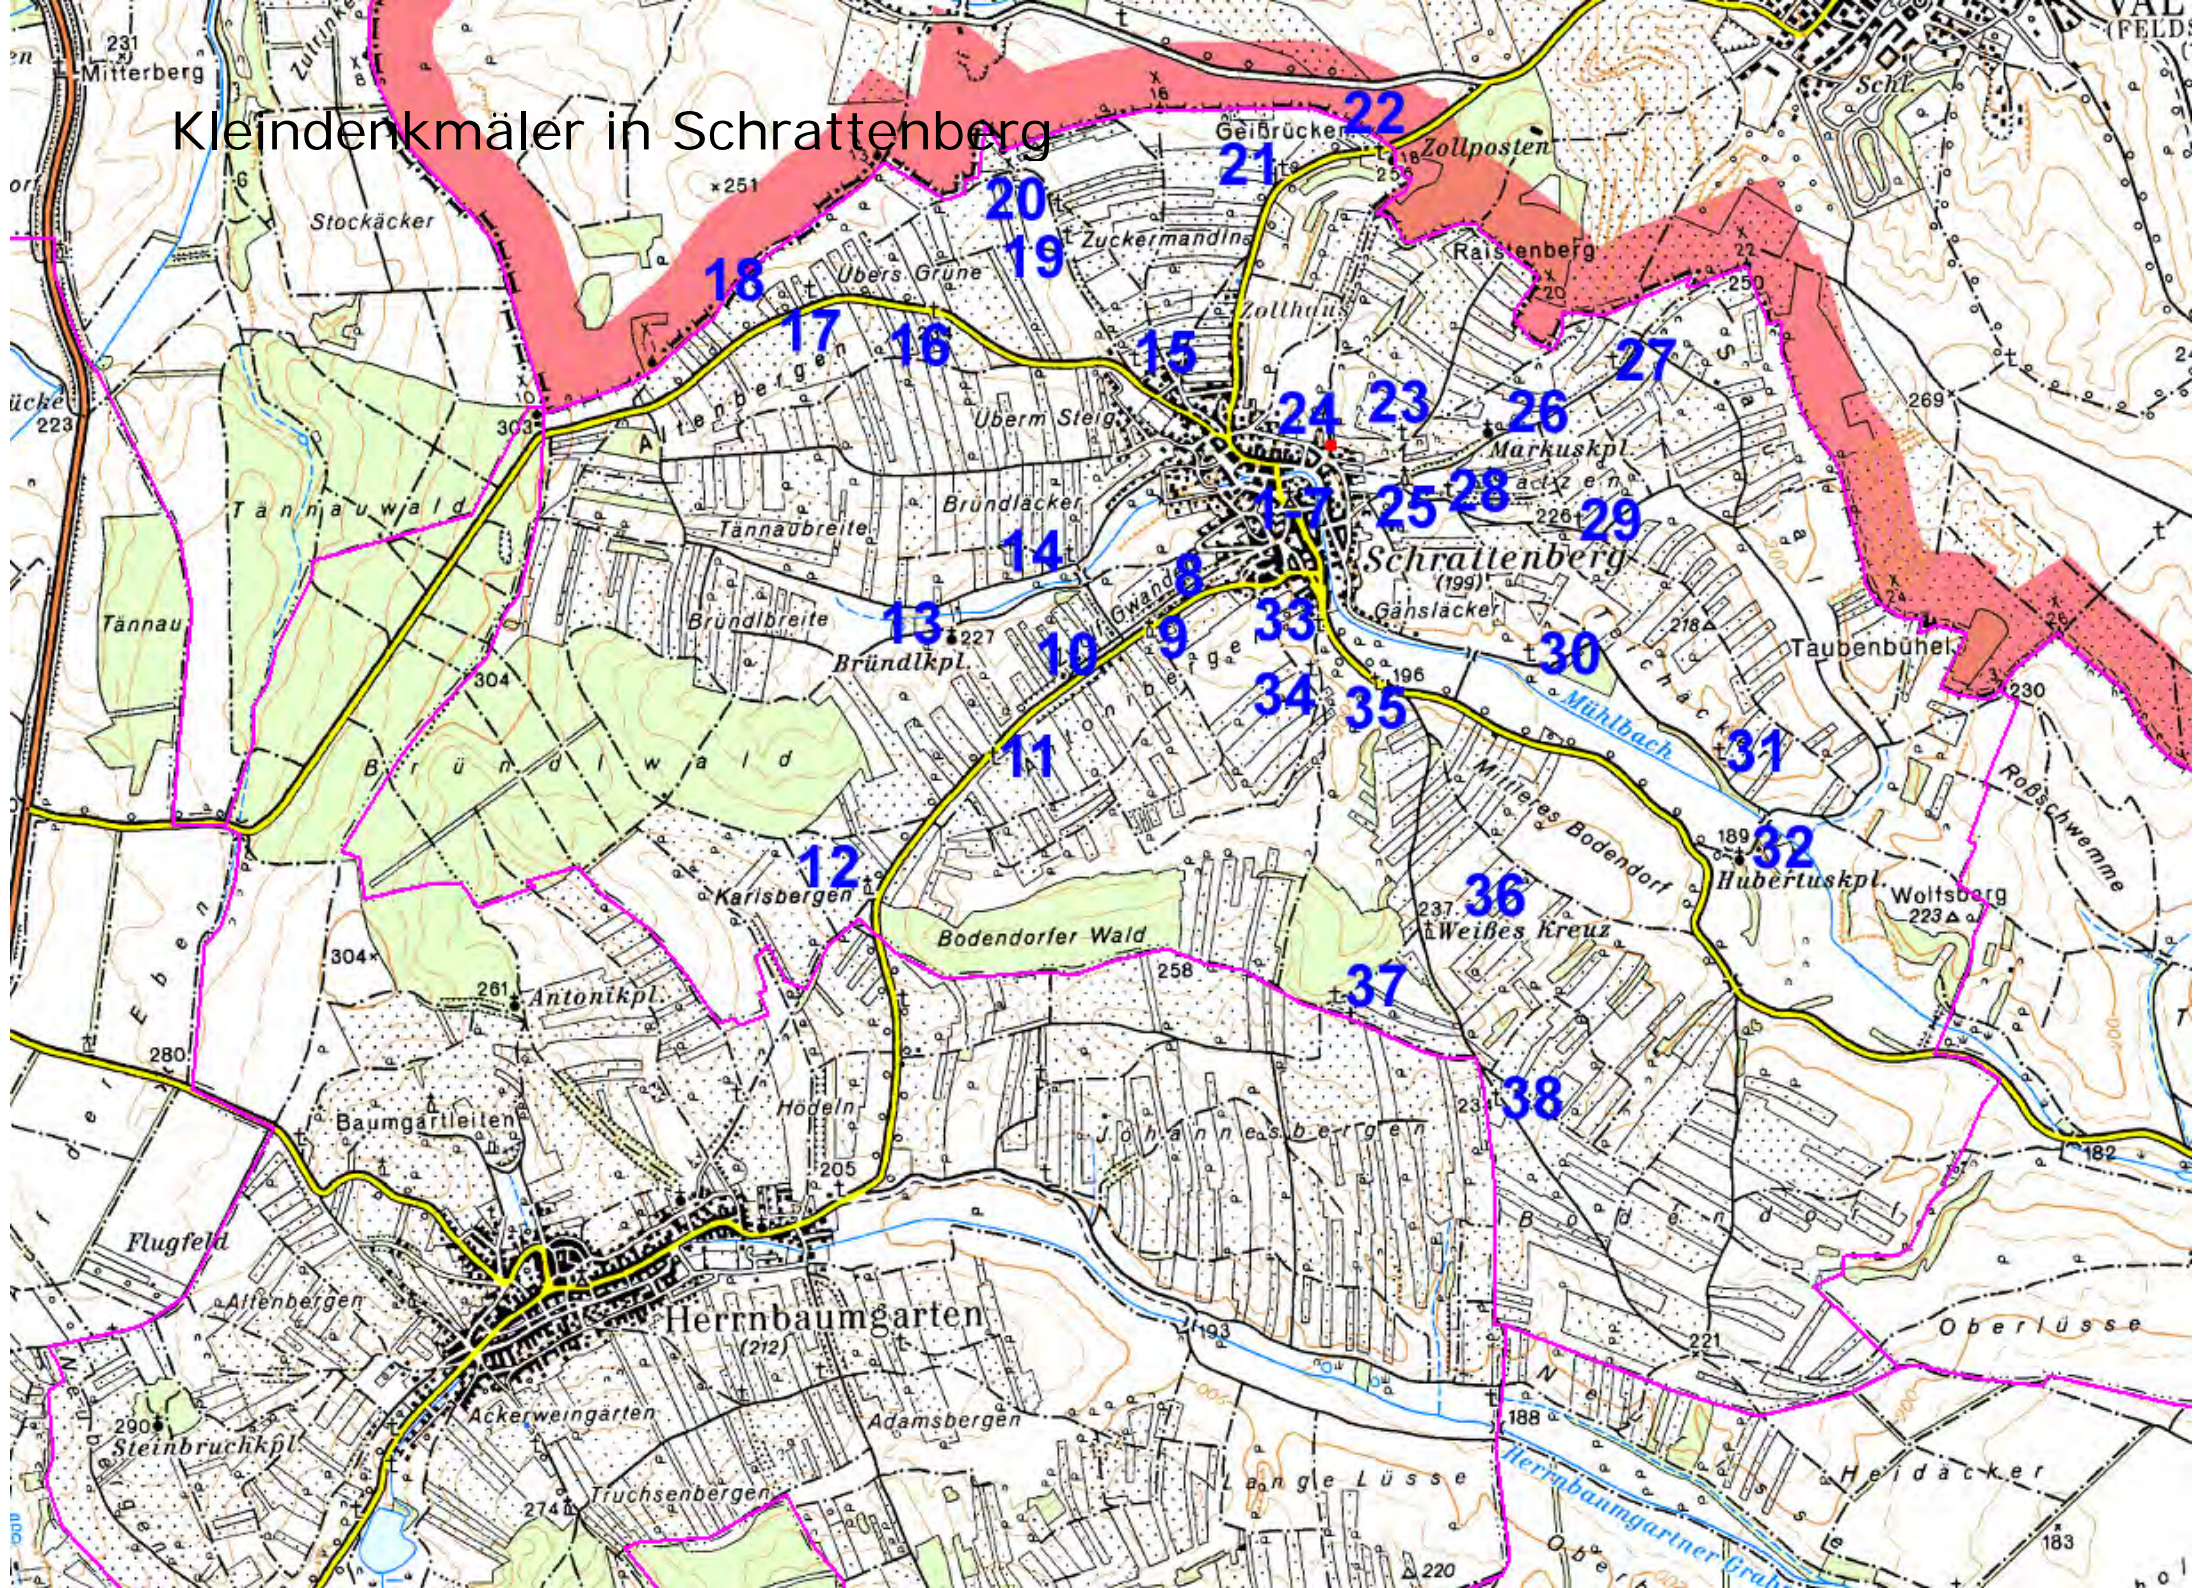

# Kleindenkmäler in Schratzenberg

Fußball-sportanlage

S' Bauer Greiz  
**7**

**24**

Bildstock  
am Lettenberg

Große Zeile  
**6**

Pestsäule

Dreifaltigkeits-säule

Kirchen-platz

Missonkreuz  
Pfarrkirche

**1**

Nepomuksäule

S' Urban-Marterl

Relief

Krieger-denkmal

**4**

Gefallenen-Gedenkstätte

**9**  
Friedhof

**33**

**34**

L23

### im Ortskern

01	Pfarrkirche
	a Dreifaltigkeitssäule
	b Missionskreuz
	c Nepomukstatue
02	Urban Marterl
03	Kriegerdenkmal
04	Relief
05	Denkmal bei Zwölfquanten
06	Pestsäule
07	Bauer Kreuz