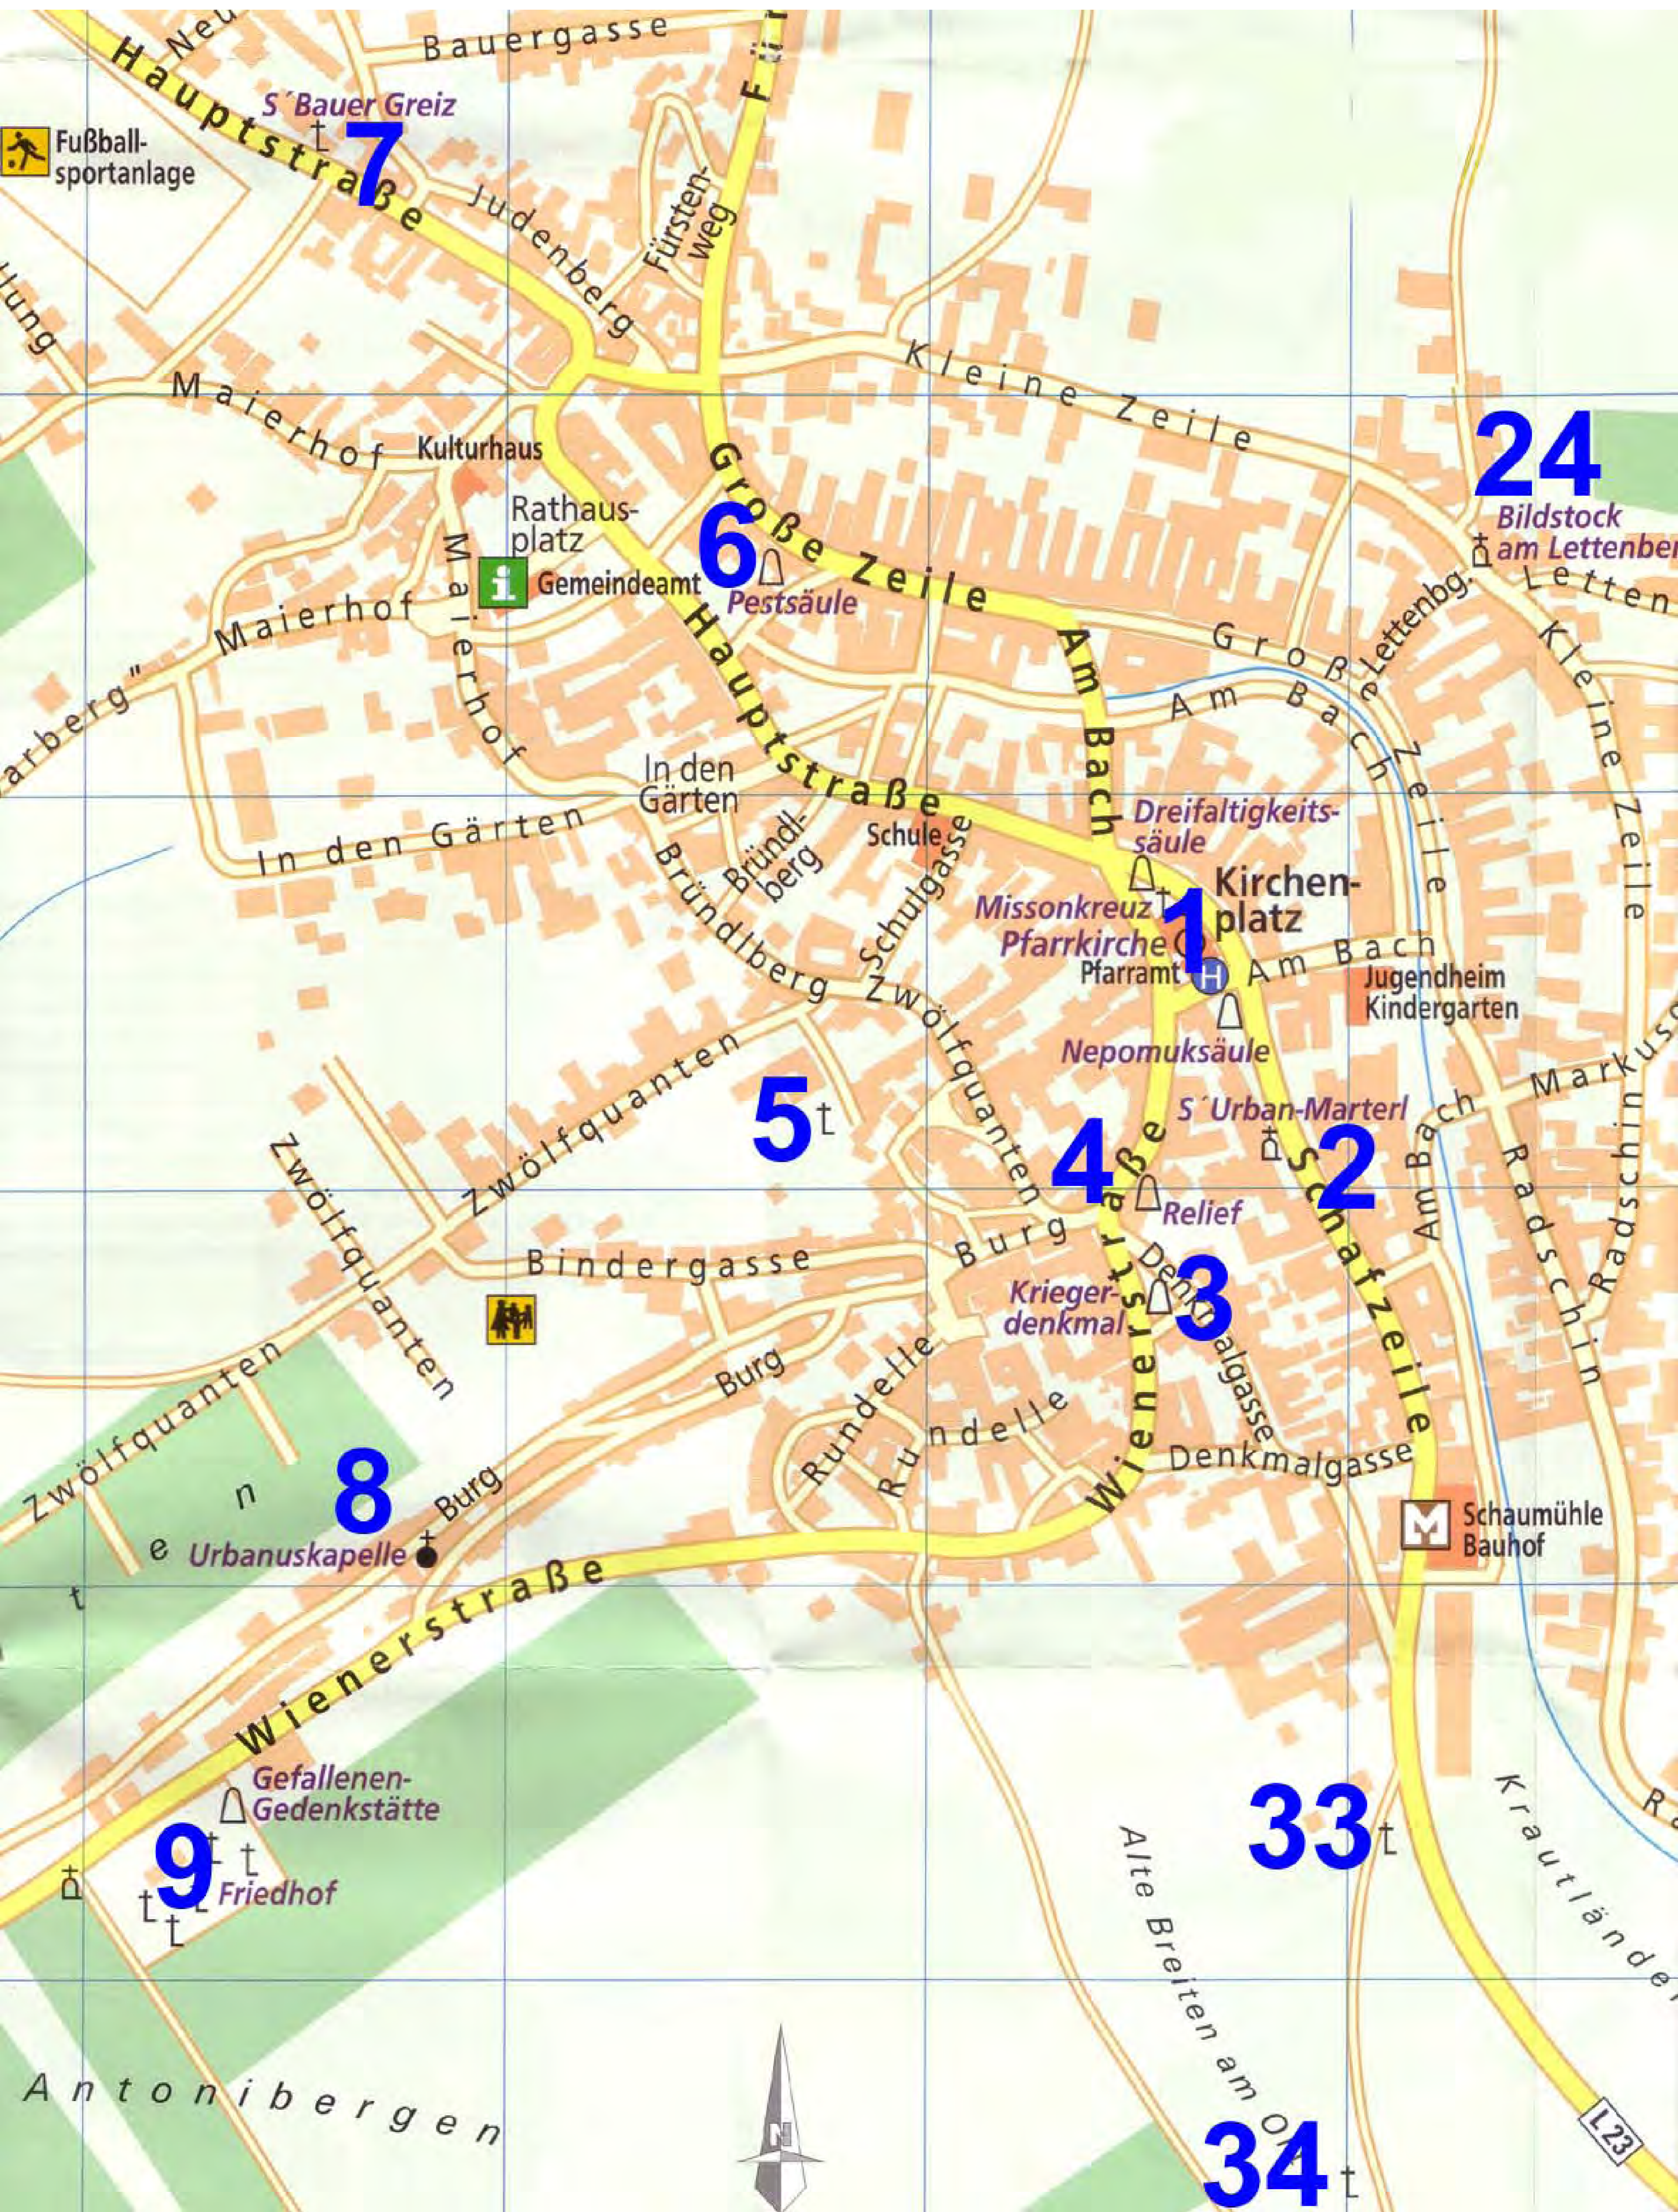

# Kleindenkmäler in Schratzenberg

Fußball-sportanlage

S' Bauer Greiz  
**7**

**24**

Bildstock  
am Lettenberg

Große Zeile  
**6**

Pestsäule

Dreifaltigkeits-säule

Kirchen-platz

Missonkreuz  
Pfarrkirche

**1**

Nepomuksäule

S' Urban-Marterl

Relief

Krieger-denkmal

**4**

### im Ortskern

01	Pfarrkirche
	a Dreifaltigkeitssäule
	b Missionskreuz
	c Nepomukstatue
02	Urban Marterl
03	Kriegerdenkmal
04	Relief
05	Denkmal bei Zwölfquanten
06	Pestsäule
07	Bauer Kreuz

### in der Umgebung

08	Urbanuskapelle
09	a Friedhofskreuz
	b Gefallenen Gedenkstätte
	c Kramer Marterl
10	Sukop Kreuz
	a Kreuz am Stein
11	Zieger Kreuz
12	Marterl am Kapaunerberg
13	Bründlkapelle
14	Wirt-Lois Kreuz
15	Gurschka Kreuz
16	Brunner Kreuz
17	Widma Kreuz
18	Stinzl Kreuz
19	Kemminger Kreuz
20	Neumann Kreuz
21	Bernad-Lisl Kreuz
22	Schrankenkreuz
23	Wiesner Kreuz
24	Bildstock am Lettenberg
25	Pestkreuz am Marktweg
26	Markuskapelle
27	Rote Kreuz
28	Grimmel Kreuz
29	Eval Kreuz
30	Polz-Resl Kreuz
31	Prohaska Kreuz
32	Hubertuskapelle
33	Ruß Kreuz
34	Kaufmann-Michl
35	Dietrich Kreuz
36	Weißes Kreuz
37	a Neumann Kreuz
	b Jung Kreuz
38	Gosterschitz Kreuz