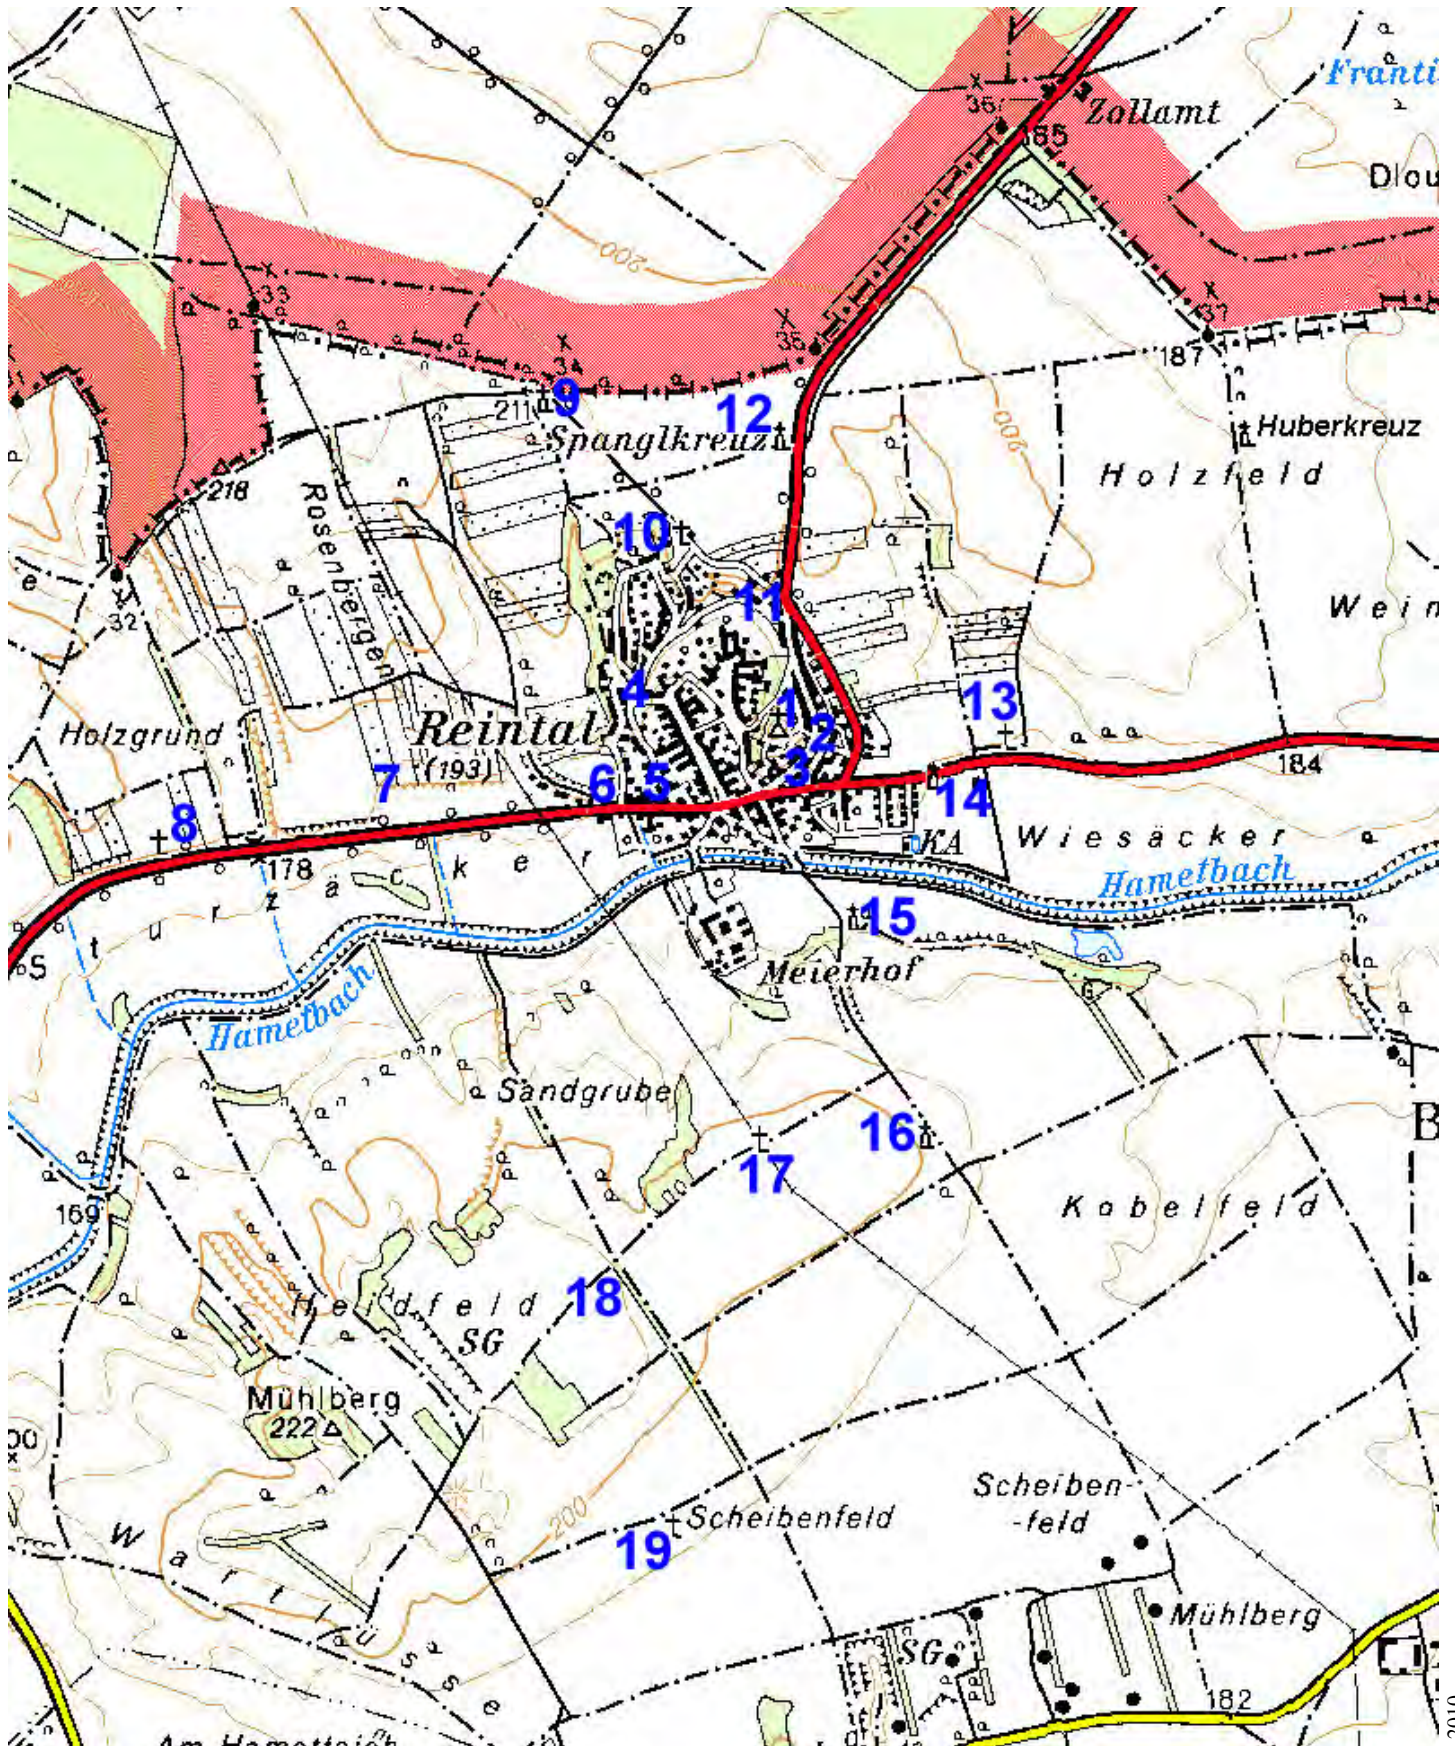

Kleindenkmäler in Reintal

- | | | |
|-------------------------------|----------------------------|----------------------------|
| 1a-c Pfarrkirche und Friedhof | 7 Bohrn - Kreuz | 13 Führer Hansi - Kreuz |
| 1d Kriegerdenkmal | 8 Lang-Köllner - Kreuz | 14 Wild - Marterl |
| 2 Johannes Nepomuk Statue | 9 Weißes Kreuz | 15 Spangl Kathi - Kreuz |
| 3 Oh Maria hilf! - Kapelle | 10 Köllner Michl - Kreuz | 16 Mühlweg - Marterl |
| 4 Reinberg - Marterl | 11a Spangl Kathi - Marterl | 17 Klein Franzl - Kreuz |
| 5 Johannes Nepomuk Statue | 11b Ober den Gärten | 18 Spangl Richard - Kreuz |
| 6 Binder - Marterl | 12 Spanglkreuz (Marterl) | 19 Weilinger Gerti - Kreuz |