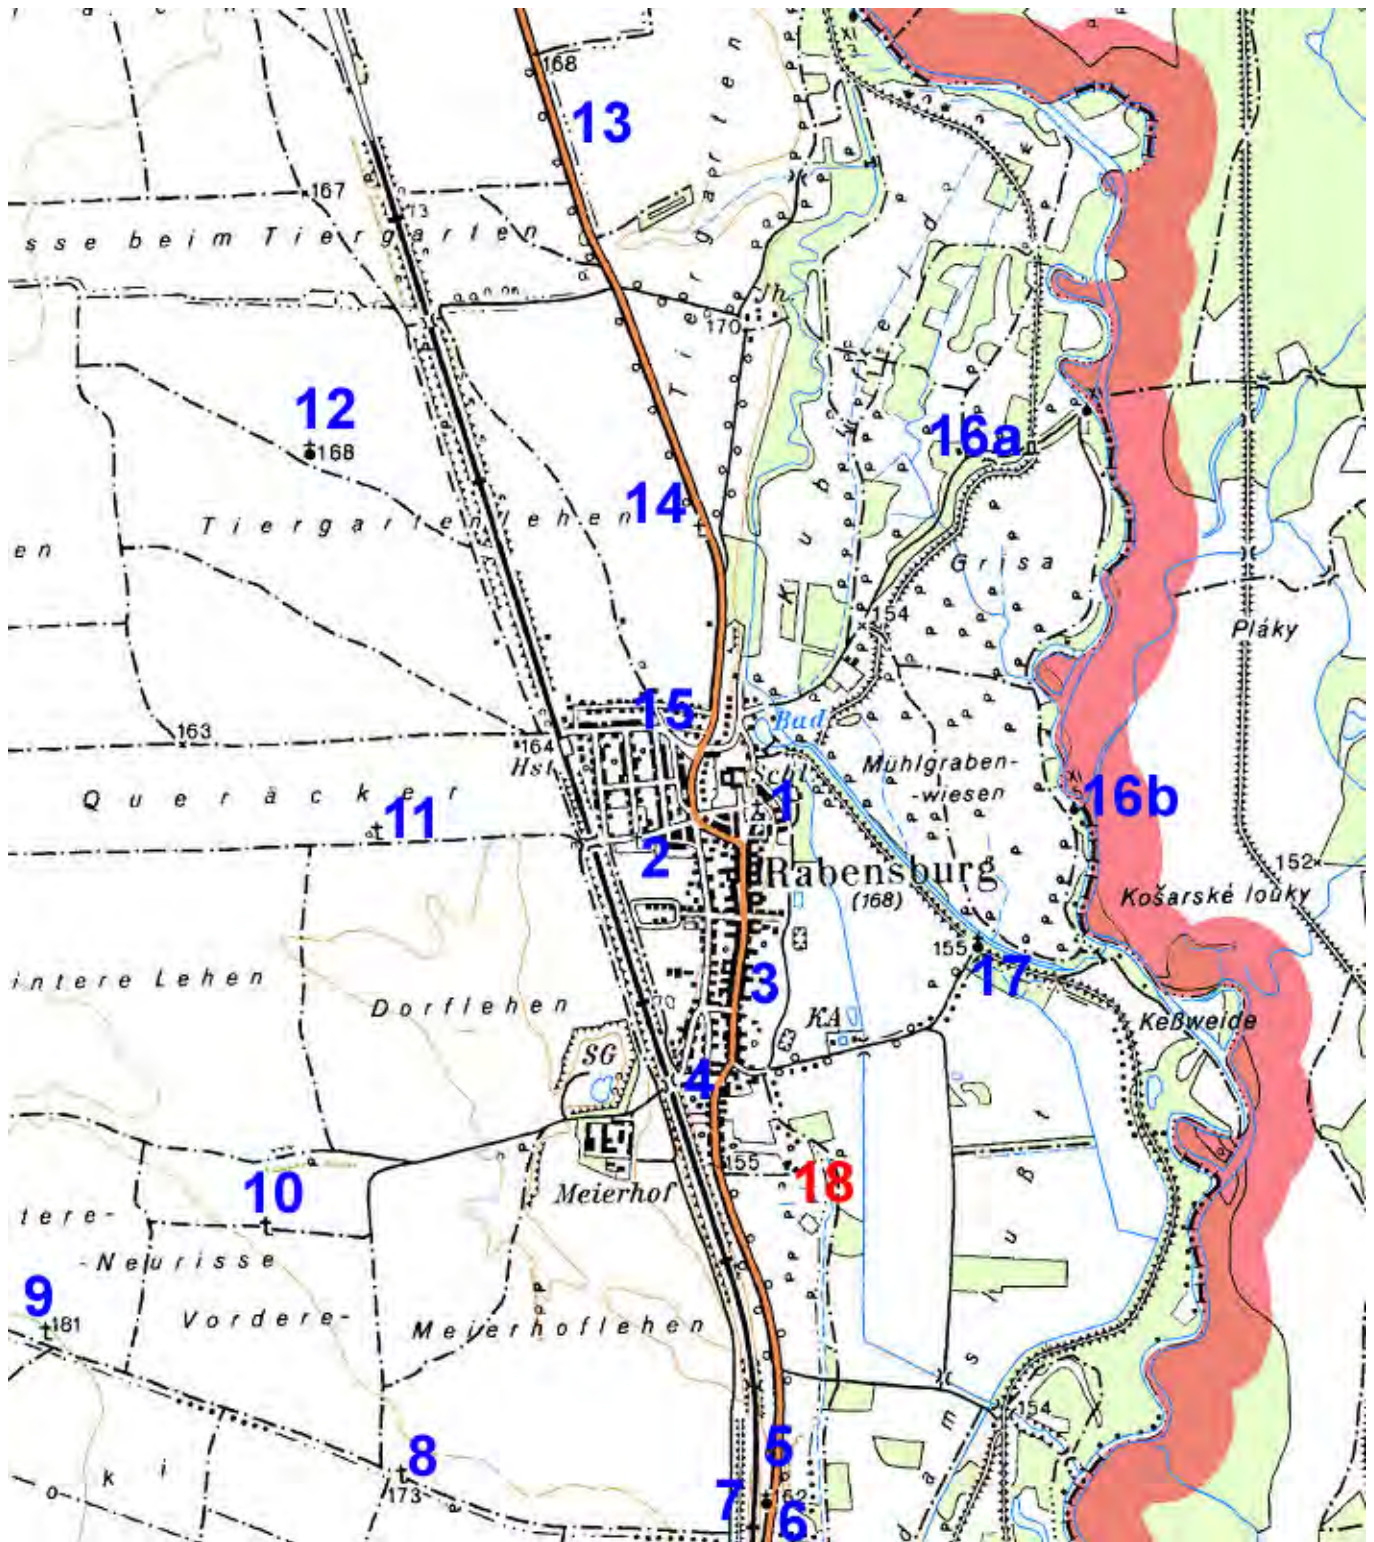

# Kleindenkmäler in Rabensburg

- |    |  |    |                        |     |                                      |
|----|--|----|------------------------|-----|--------------------------------------|
| 1a | Pfarrkirche                                | 5  | Markuskapelle          | 15  | Pestmarterl in der Bahnstraße        |
| 1b | Hl. Johannes Nepomuk Statue                | 6  | Gedenkstein            | 16a | Hochwasserschutzdamm-<br>Gedenkstein |
| 1c | Kriegerdenkmal                             | 7  | Missionskruz           | 16b | Benedik / Wawra-<br>Gedenkkruz       |
| 1d | Statue des Hl. Florian                     | 8  | Weißes Kreuz           | 17a | Anna-Kapelle                         |
| 1e | Wappen und Dankkruz an der<br>Schlossmauer | 9  | Prewein-Kruz           | 17b | Bohm-Gedenktafel                     |
| 2  | Friedhofskruz                              | 10 | Benedik-Kruz           |     |                                      |
| 3a | Pfarrhof-Kruz (Museum)                     | 11 | Erasin-Kruz            |     |                                      |
| 3b | Pfarrhof-Kapelle                           | 12 | Tumuli-Feldkapelle     |     |                                      |
| 4  | Pestmarterl in der Quergasse               | 13 | Zimmermann-Kruz        |     | <i>nicht mehr vorhanden:</i>         |
|    |  | 14 | Strnad- / Schmaus-Kruz | 18  | Freisinger-Kruz                      |