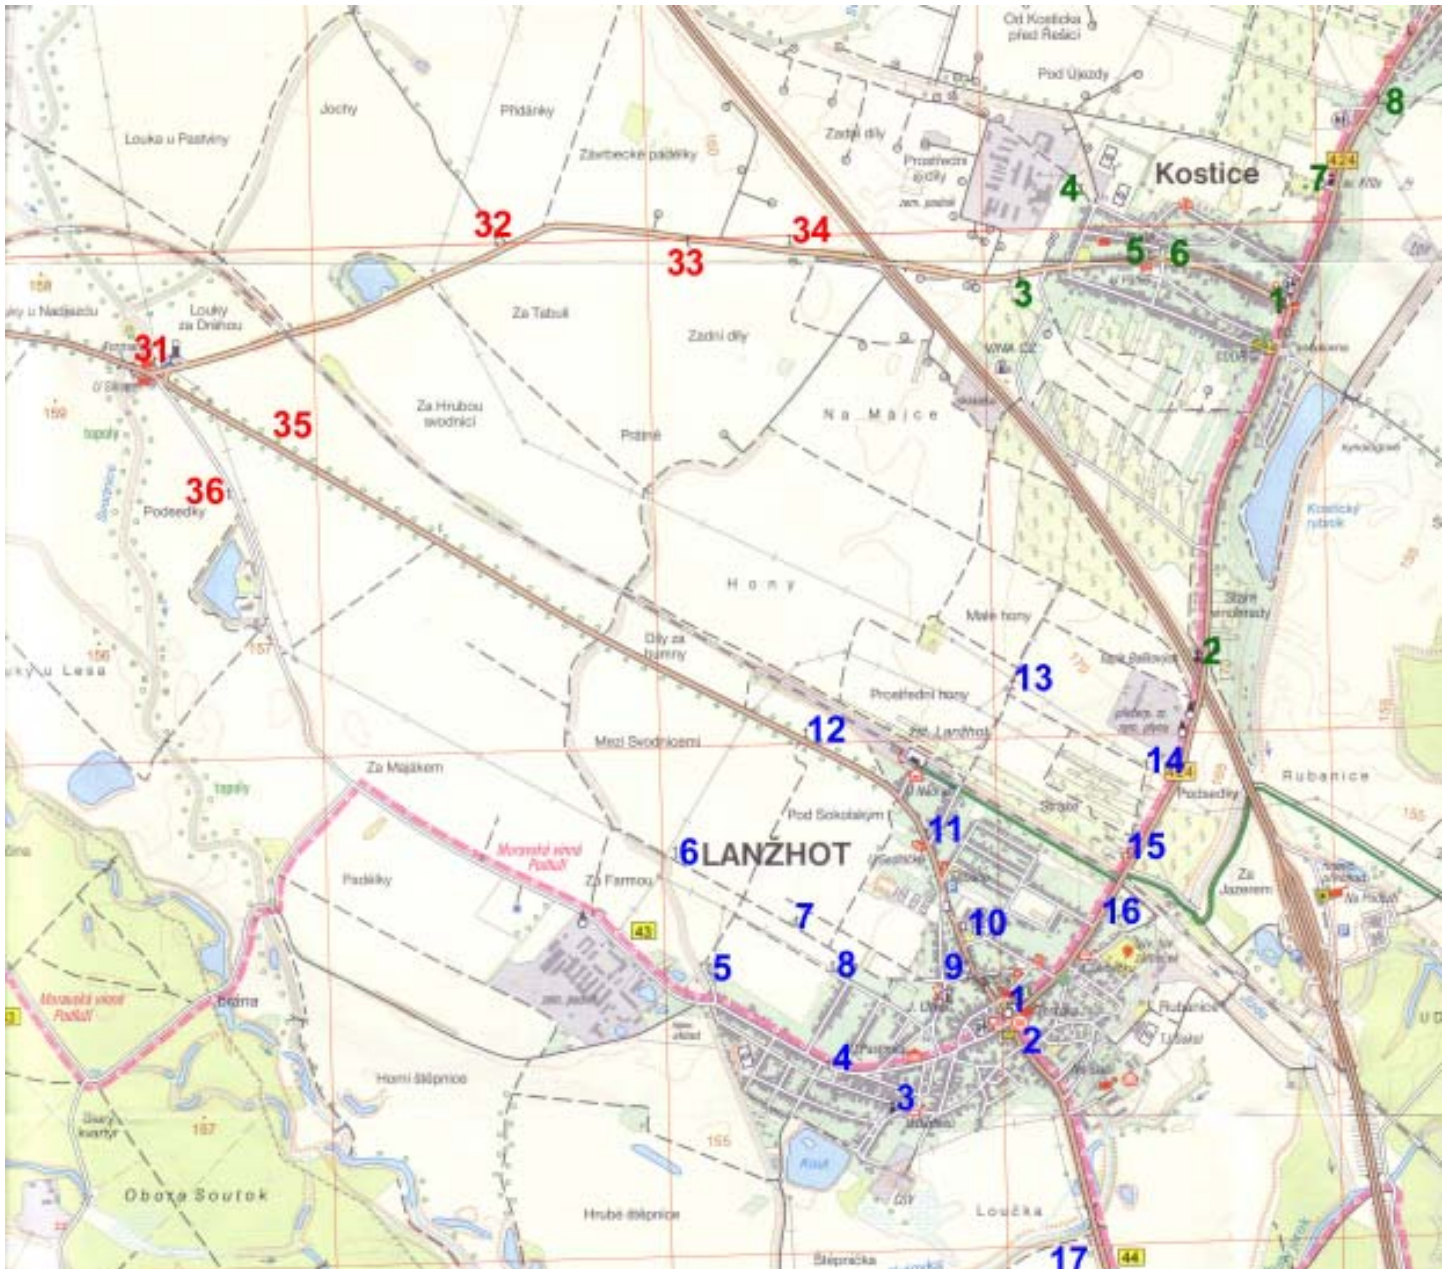

# Kirchliche Denkmäler in ...

## Landshut

- 1 Pfarrkirche der Kreuzerhebung
- 2 Gedenktafel
- 3 Kapelle
- 4 Wegkreuz
- 5 Wegkreuz
- 6 Hl. Nepomuk
- 7 Steinkreuz
- 8 Marterl
- 9 Marterl
- 10 Kriegerdenkmal
- 11 Wegkreuz
- 12 Steinkreuz
- 13 Wegkreuz
- 14 Steinkreuz
- 15 Steinkreuz
- 16 Friedhofskreuz
- 17 Marterl (1906) & Baum mit Blumenbukett

## Kostitz

- 1 Hl. Theresia Kapelle
- 2 Balikovych Kapelle
- 3 Marterl
- 4 Steinkreuz
- 5 Wegkreuz
- 6 Lidice Gedenktafel
- 7 Hl. Kreuz Kapelle
- 8 Bildstock

## Lundenburg

- 31 Steinkreuz, Gabelung Kostice-Landshut
- 32 Steinkreuz
- 33 Wegkreuz
- 34 2 Wegkreuze
- 35 Gedenktafel für Martin Tichý
- 36 Wegkreuz (Güterweg nach Landshut)