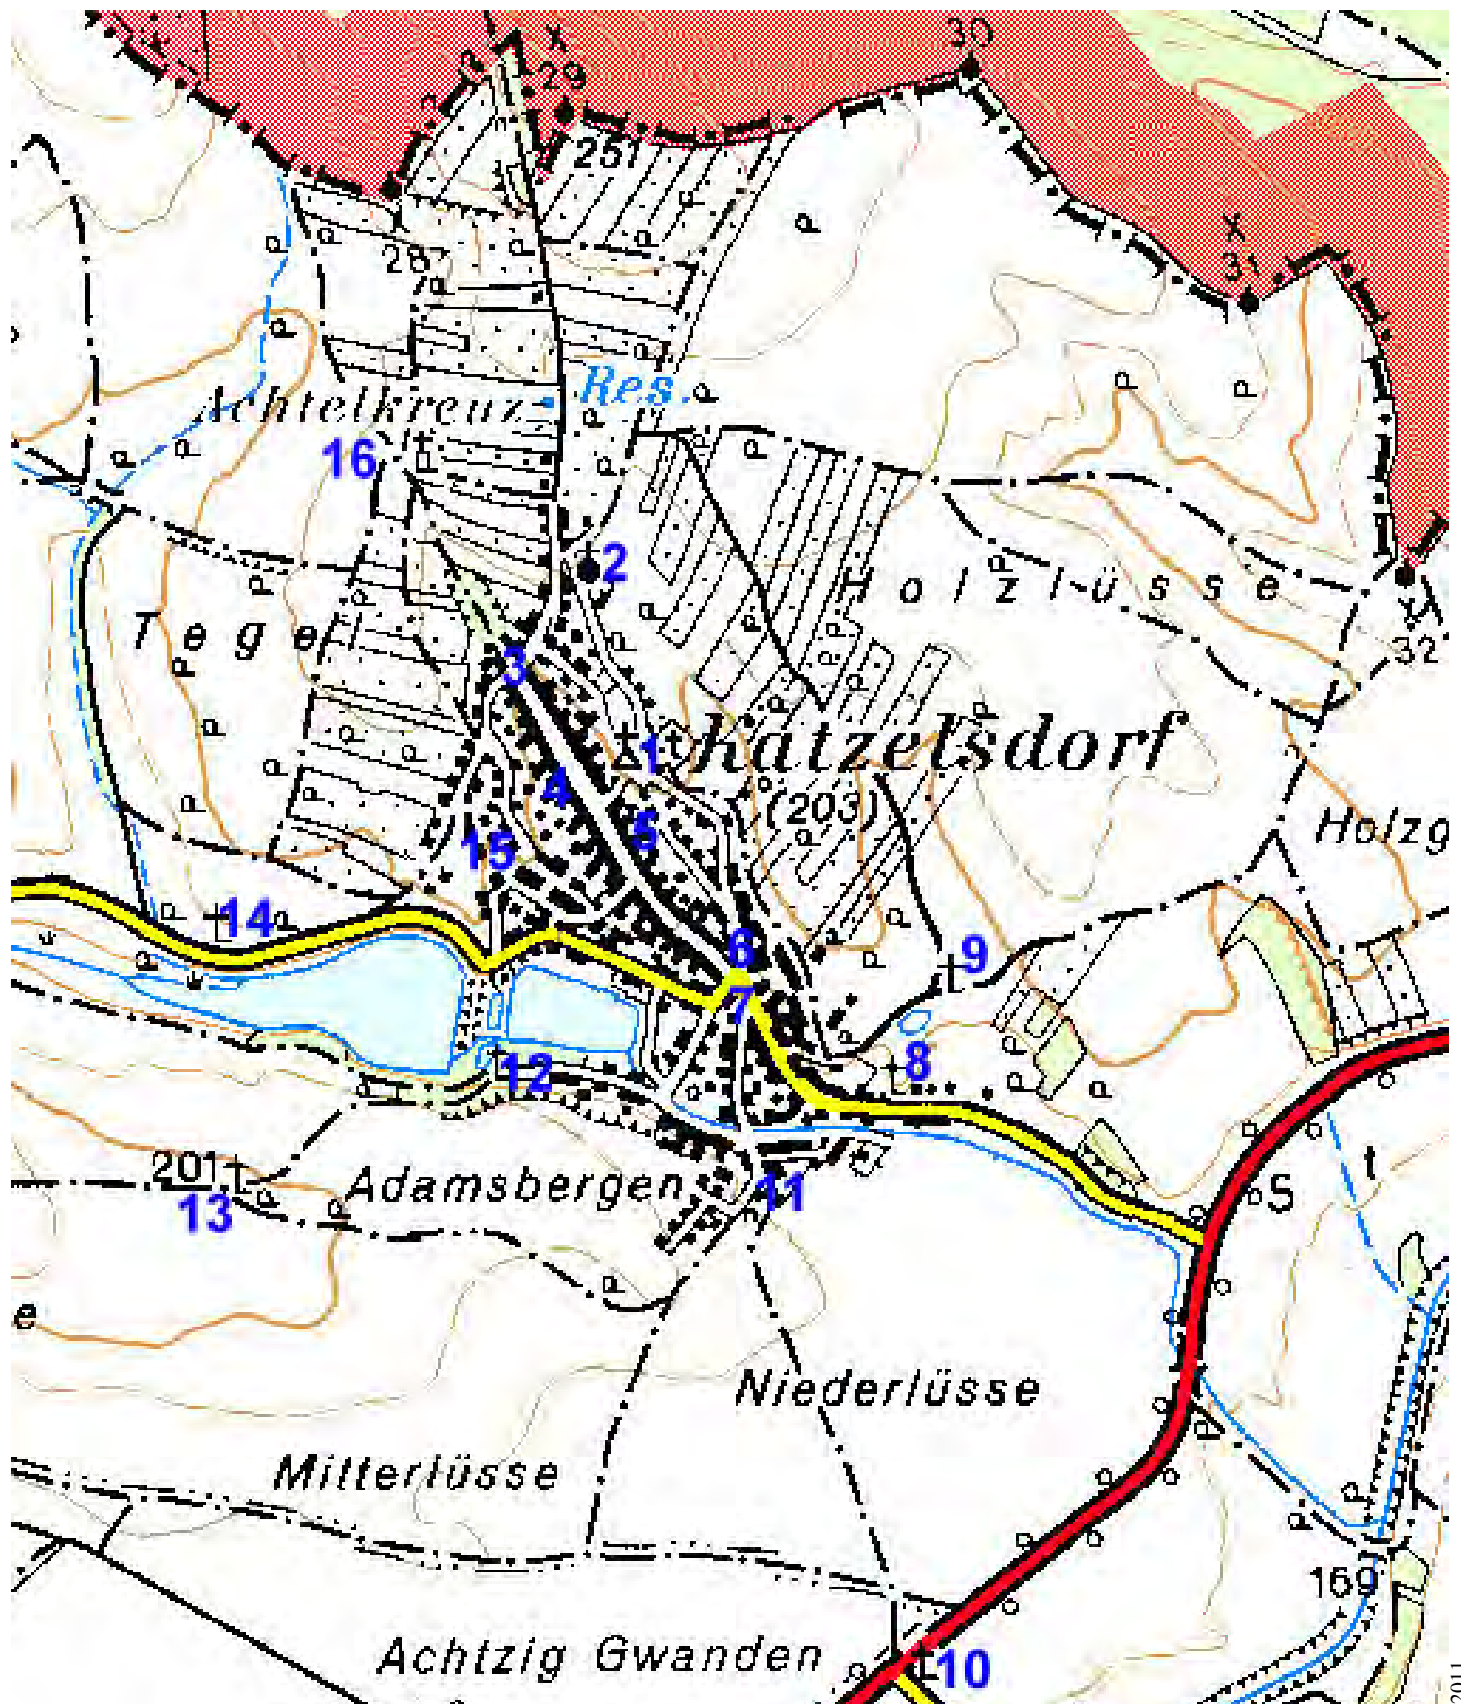

Kleindenkmäler in Katzelsdorf

- | | | |
|----------------------------------|-------------------------------|--------------------------|
| 1 Pfarrkirche und Friedhof | 5 Dreifaltigkeitssäule | 11 Marterl am Hametweg |
| 1a Rosenkranzweg | 6 Pfarrhof und Kriegerdenkmal | 12 Hiebner-Kreuz |
| 1b Friedhofskreuz | 7 Tabernakelpfeiler | 13 Hessin-Kreuz |
| 2 Marienkapelle am Marterberg | 8 Kreuz Hauptstraße No.39 | 14 Bahr-Kreuz |
| 3 Bildstock (Hauptstraße No.154) | 9 Kreuz Wildbachweg / | 15 Cholera-Kreuz |
| 4 Pietà (Hauptstraße No.21) | 9a Hubertuskapelle | 16 Achtelkreuz (Marterl) |
| | 10 Kreuz an der B47 / L15 | |