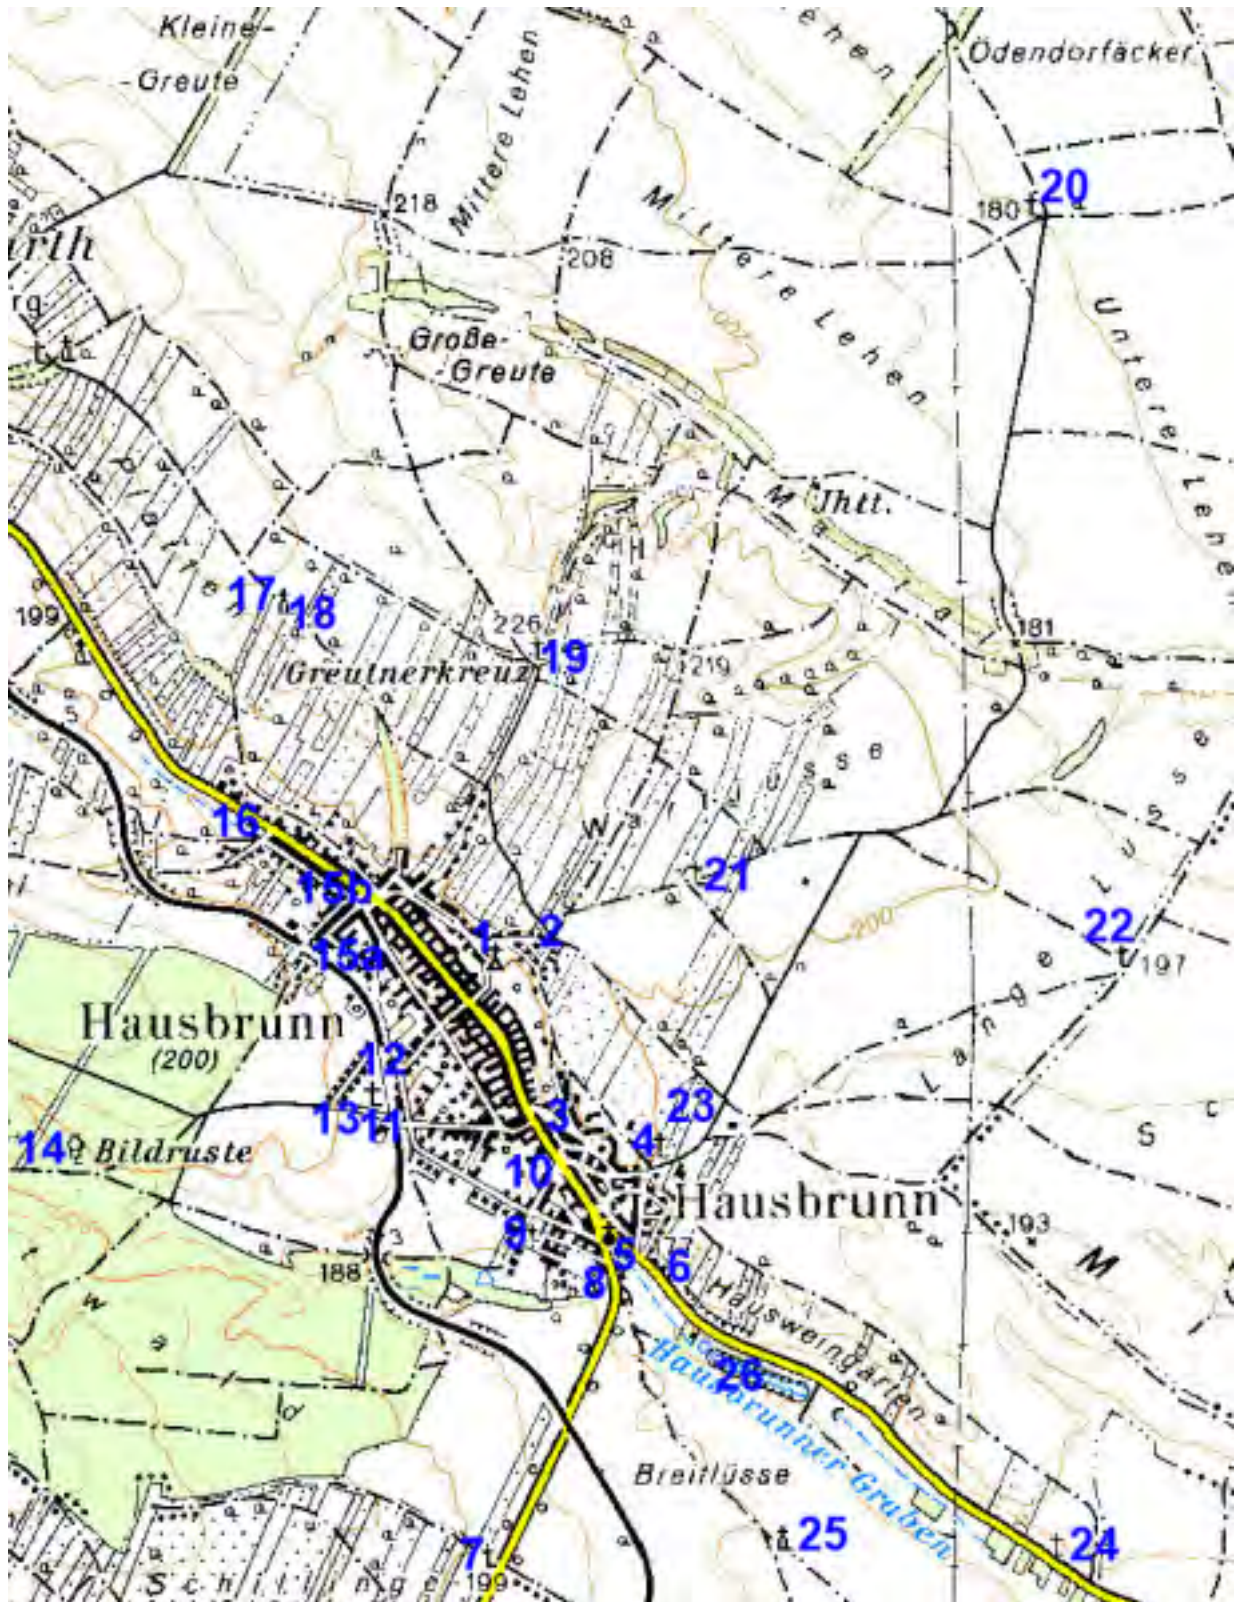

Kleindenkmäler in Hausbrunn

- | | | |
|-----------------------------------|------------------------------------|-------------------------------|
| 1a Pfarrkirche | 9a Friedhofskreuz & Kriegsgrab | 17 Binder-Bildstock (Plothen) |
| 1b Statue Hl. Johannes Nepomuk | 10 Floriani-Marterl | 18 Zinkl-Kreuz (Plothen) |
| 2 Köck-Kreuz | 11 Kreuz Waldstraße / Bahnübergang | 19 Greutnerkreuz (Plothen) |
| 3 Marienstatue, Kaufhaus Hubinger | 12 Kaider-Kreuz | 20 Ödendorf-Kreuz |
| 4 Zinkl-Kreuz | 13 Höss-Kreuz, Waldstraße | 21 Schodl-Kreuz |
| 5 Pest-Kapelle | 14 Bildruste im Plattwald | 22 Retzl Karl-Kreuz |
| 6 Arthold-Kreuz | 15a Cäcilia-Bildstock | 23 Ulrich-Kreuz |
| 7 Grenzkreuz Dobermannsdorferstr. | 15b Marterl beim Kaufhaus Ott | 24 Blatecky-Kreuz |
| 8 Maria mit dem Jesuskind | 16 Schwingenschrot-Kreuz | 25 Elend Franz-Kreuz |
| | | 26 Gedenkkreuz an der L20 |