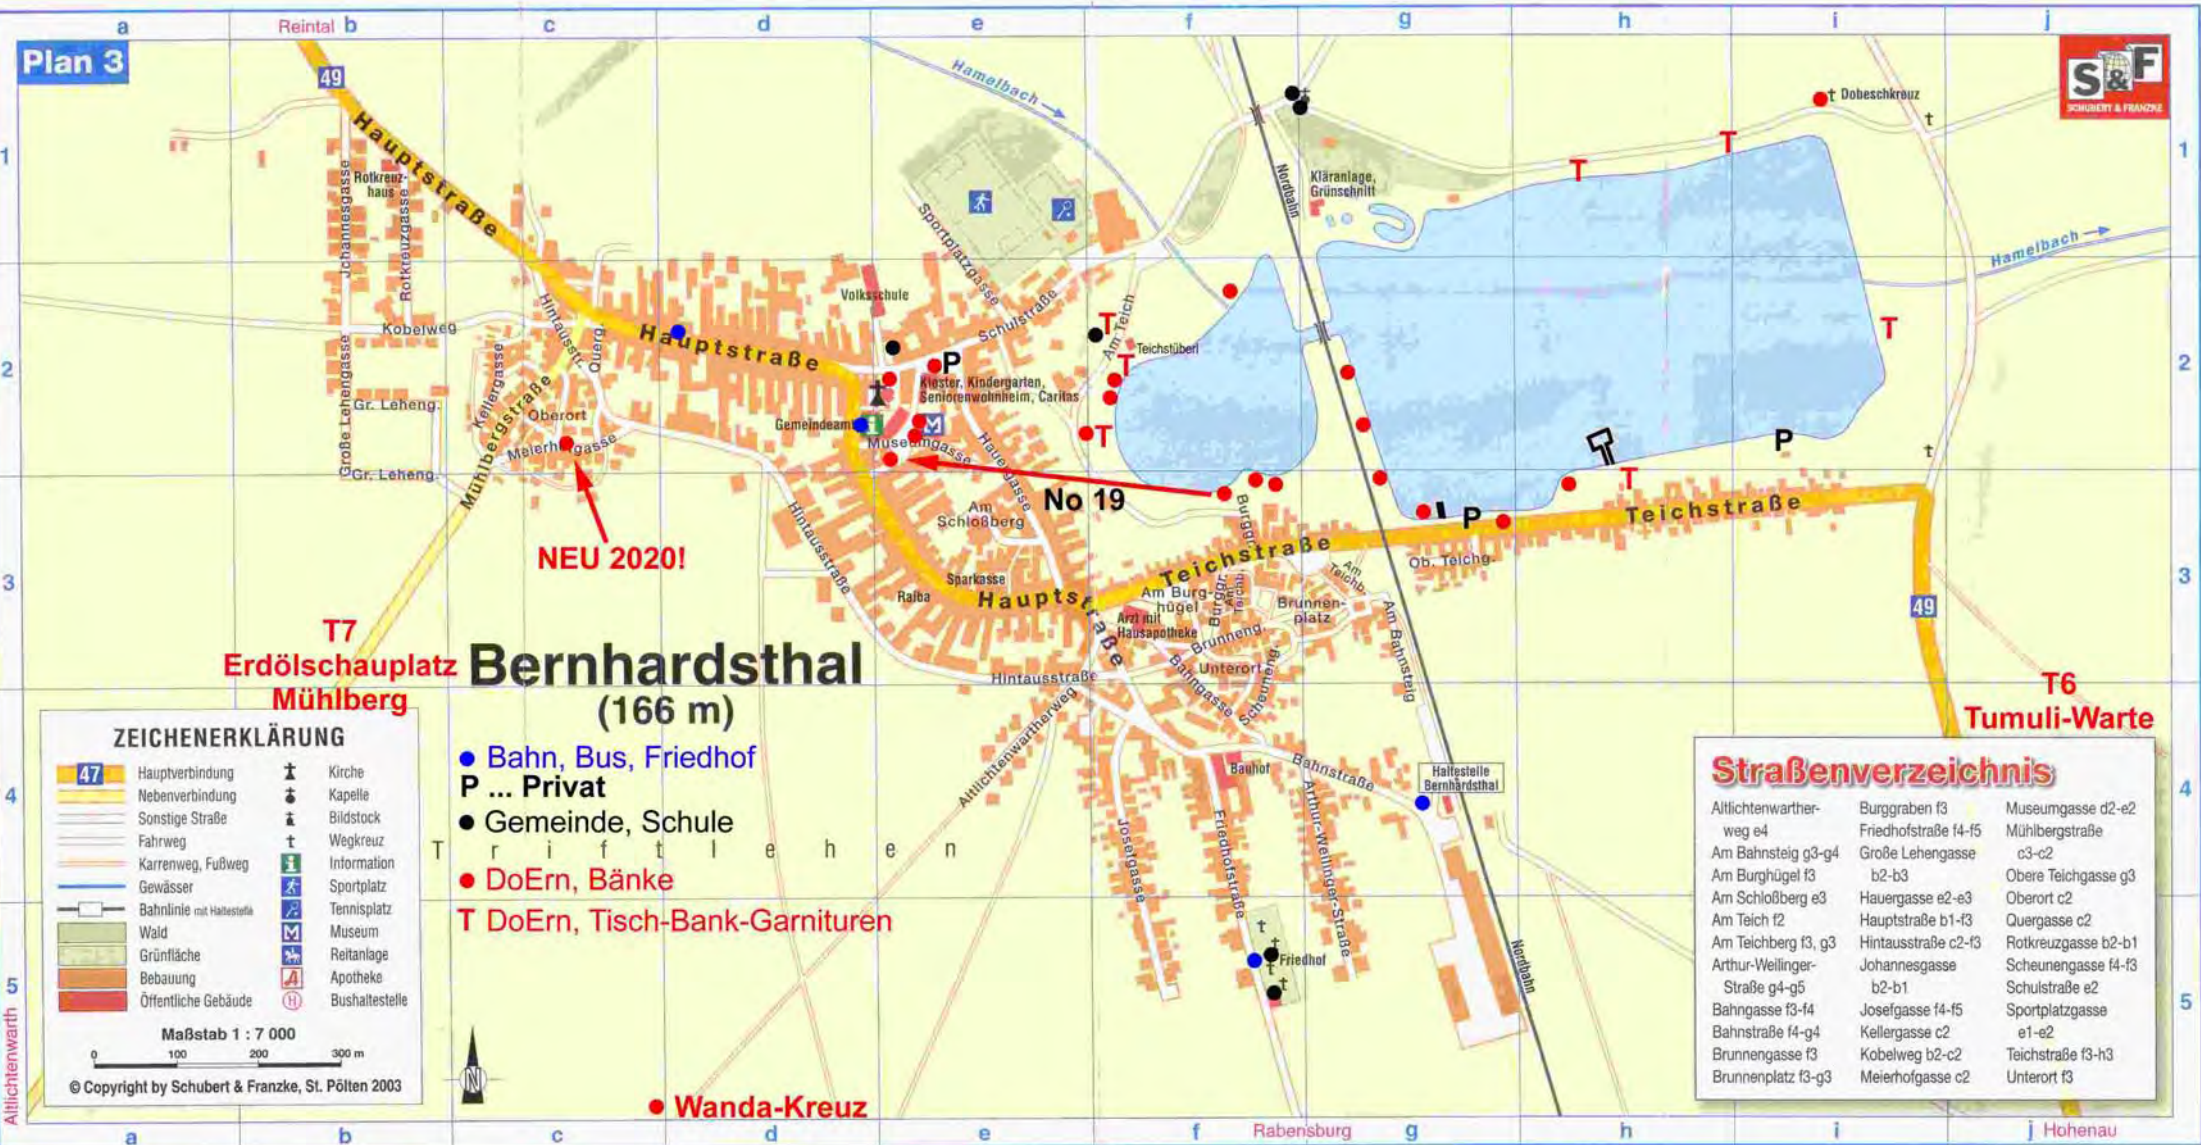

NEU 2020!

T7 Erdölschauplatz Mühlberg

Bernhardtsthal (166 m)

T6 Tumuli-Warte

ZEICHENERKLÄRUNG

	Hauptverbindung		Kirche
	Nebenverbindung		Kapelle
	Sonstige Straße		Bildstock
	Fahrweg		Wegkreuz
	Karrenweg, Fußweg		Information
	Gewässer		Sportplatz
	Bahnlinie mit Haltestelle		Tennisplatz
	Wald		Museum
	Grünfläche		Reitanlage
	Bebauung		Apothekensymbol
	Örtliche Gebäude		Bushaltestelle

Maßstab 1 : 7 000
© Copyright by Schubert & Franke, St. Pölten 2003

- Bahn, Bus, Friedhof
- P ... Privat**
- Gemeinde, Schule
- DoErn, Bänke
- T DoErn, Tisch-Bank-Garnituren**

Wanda-Kreuz

Straßenverzeichnis

Altlichtenwartherweg e4	Burggraben f3	Museumgasse d2-e2
Am Bahnsteig g3-g4	Friedhofstraße f4-f5	Mühlbergstraße c3-c2
Am Burghügel f3	Große Lehengasse b2-b3	Obere Teichgasse g3
Am Schloßberg e3	Hauergasse e2-e3	Oberort c2
Am Teich f2	Hauptstraße b1-f3	Quergasse c2
Am Teichberg f3, g3	Hintausstraße c2-f3	Rotkreuzgasse b2-b1
Arthur-Wellinger-Straße g4-g5	Johannesgasse b2-b1	Scheunengasse f4-f3
Bahngasse f3-f4	Josefgasse f4-f5	Schulstraße e2
Bahnstraße f4-g4	Kellergasse c2	Sportplatzgasse e1-e2
Brunnengasse f3	Kobelweg b2-c2	Teichstraße f3-h3
Brunnenplatz f3-g3	Meierhofgasse c2	Unterort f3